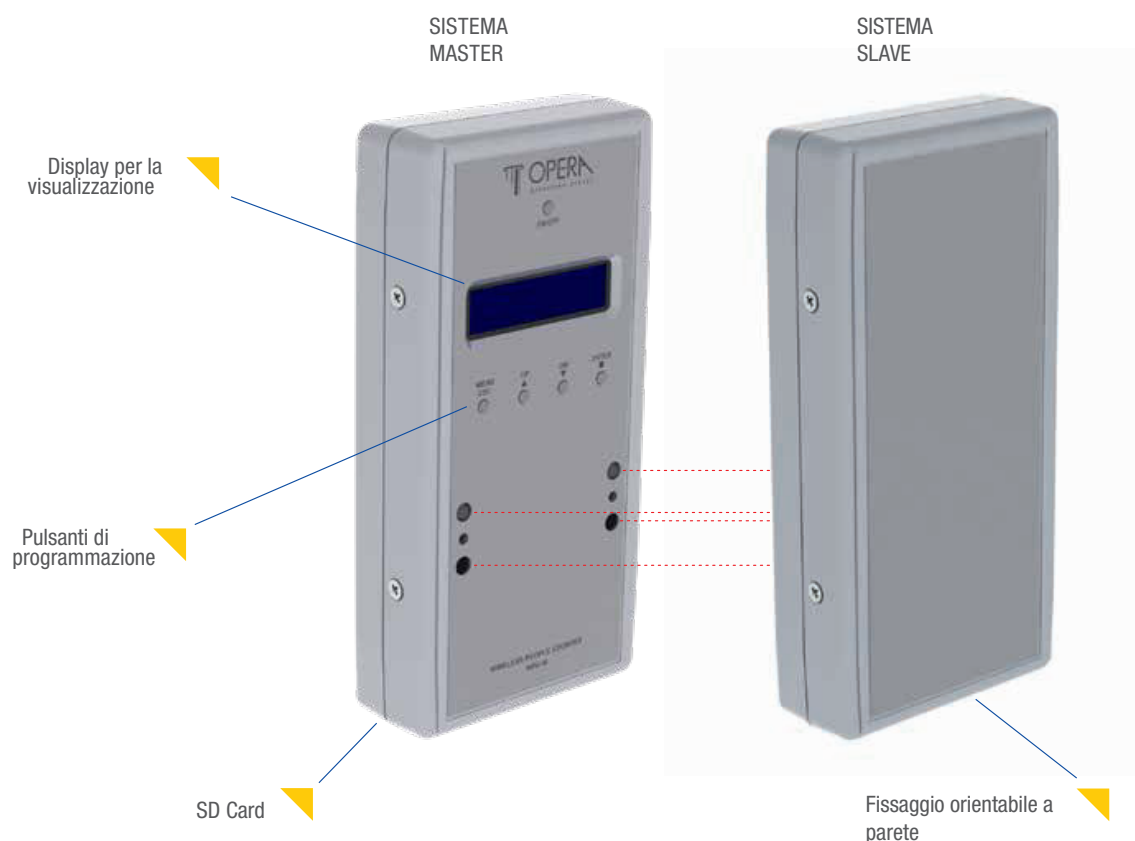

CONTAPERSONE PER GESTIONE DI ACCESSI E PRESENZE IN NEGOZIO

Fai rispettare il distanziamento sociale e vendi in sicurezza senza avere personale dedicato

PEOPLE COUNTER

- ▶ EVOLUTO SISTEMA SENZA FILI DI CONTEGGIO DEL PASSAGGIO DI PERSONE ALIMENTAZIONE A BATTERIA
- ▶ FUNZIONAMENTO STAND-ALONE
- ▶ IMPOSTAZIONE NUMERO MASSIMO DI PRESENTI

PEOPLE COUNTER

www.mtsicurezza.com

PLUS

- ▶ Dimensioni ridotte
- ▶ Sistema infrarossi codificati alimentato a batteria
- ▶ Conteggio dei passaggi monodirezionale o bidirezionale
- ▶ Semplice installazione, senza fili
- ▶ Versione stand-alone con scarico dei dati su SD card
- ▶ Versione radiofrequenza per lo scarico dei dati su concentratore
- ▶ Concentratore di dati con connessione Ethernet per collegamento al PC

PEOPLE COUNTER

www.mtsicurezza.com**Rosso** (oltre il limite)**Verde** (entro il limite)

- 1) Installa il CONTAPERSONE nel varco entrata/uscita
- 2) Definisci il limite massimo di persone all'interno del negozio
- 3) Vendi in sicurezza senza preoccuparti del sovraffollamento
Il semaforo all'esterno indicherà al cliente se può entrare