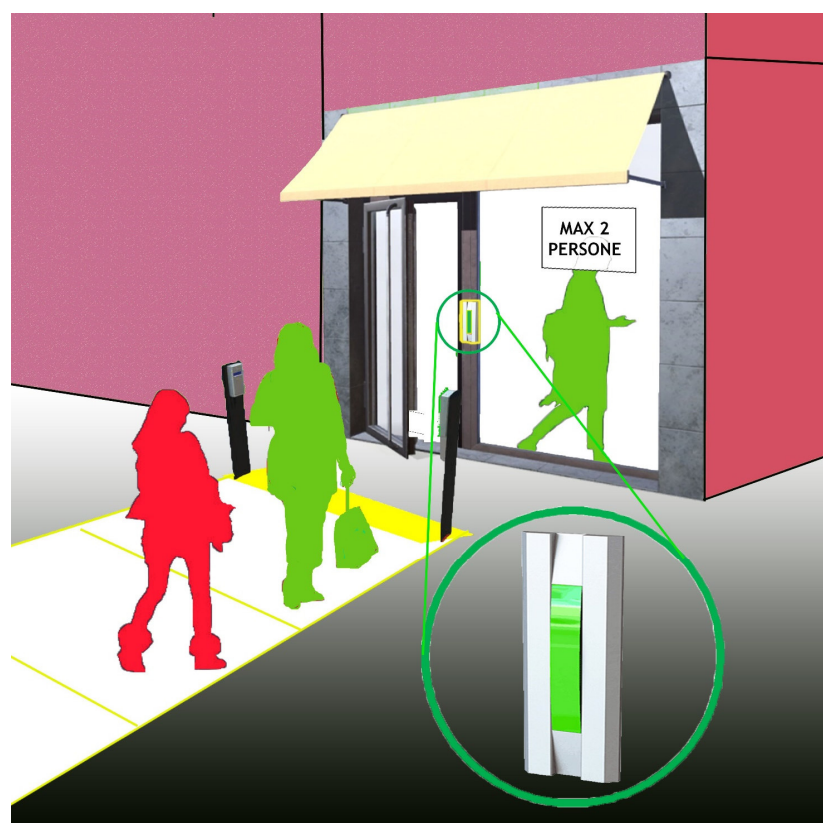

CONTAPERSONE PER GESTIONE DI ACCESSI E PRESENZE IN NEGOZIO

Fai rispettare il distanziamento sociale e vendi in sicurezza senza avere personale dedicato

PEOPLE COUNTER

- ▶ EVOLUTO SISTEMA SENZA FILI DI CONTEGGIO DEL PASSAGGIO DI PERSONE ALIMENTAZIONE A BATTERIA
- ▶ FUNZIONAMENTO STAND-ALONE
- ▶ IMPOSTAZIONE NUMERO MASSIMO DI PRESENTI

PEOPLE COUNTER

www.mtsicurezza.com

PLUS

- ▶ Dimensioni ridotte
- ▶ Sistema infrarossi codificati alimentato a batteria
- ▶ Conteggio dei passaggi monodirezionale o bidirezionale
- ▶ Semplice installazione, senza fili
- ▶ Versione stand-alone con scarico dei dati su SD card
- ▶ Versione radiofrequenza per lo scarico dei dati su concentratore
- ▶ Concentratore di dati con connessione Ethernet per collegamento al PC

PEOPLE COUNTER

www.mtsicurezza.com**Rosso** (oltre il limite)**Verde** (entro il limite)

- 1) Installa il CONTAPERSONE nel varco entrata/uscita
- 2) Definisci il limite massimo di persone all'interno del negozio
- 3) Vendi in sicurezza senza preoccuparti del sovraffollamento
Il semaforo all'esterno indicherà al cliente se può entrare