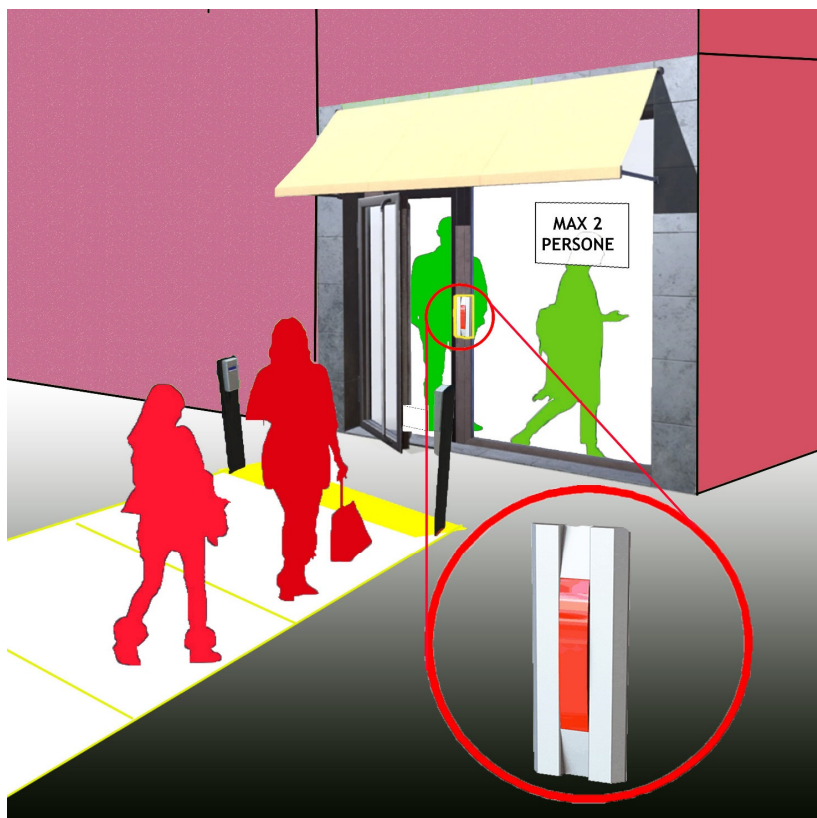

CONTAPERSONE PER GESTIONE DI ACCESSI E PRESENZE IN NEGOZIO

Fai rispettare il distanziamento sociale e vendi in sicurezza senza avere personale dedicato

PEOPLE COUNTER

- ▶ EVOLUTO SISTEMA SENZA FILI DI CONTEGGIO DEL PASSAGGIO DI PERSONE ALIMENTAZIONE A BATTERIA
- ▶ FUNZIONAMENTO STAND-ALONE
- ▶ IMPOSTAZIONE NUMERO MASSIMO DI PRESENTI

PEOPLE COUNTER

www.mtsicurezza.com

PLUS

- ▶ Dimensioni ridotte
- ▶ Sistema infrarossi codificati alimentato a batteria
- ▶ Conteggio dei passaggi monodirezionale o bidirezionale
- ▶ Semplice installazione, senza fili
- ▶ Versione stand-alone con scarico dei dati su SD card
- ▶ Versione radiofrequenza per lo scarico dei dati su concentratore
- ▶ Concentratore di dati con connessione Ethernet per collegamento al PC

PEOPLE COUNTER

www.mtsicurezza.com**Rosso** (oltre il limite)**Verde** (entro il limite)

- 1) Installa il CONTAPERSONE nel varco entrata/uscita
- 2) Definisci il limite massimo di persone all'interno del negozio
- 3) Vendi in sicurezza senza preoccuparti del sovraffollamento
Il semaforo all'esterno indicherà al cliente se può entrare